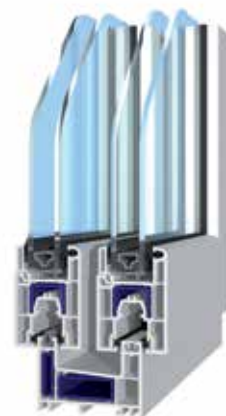

Jednoduchý modulárny systém pre posuvné okno alebo posuvné dvere

Posuvné okná a dvere sú aktuálnym trendom v modernej architektúre. EvolutionDrive SF dosahuje svoje variabilné využitie ako posuvné okno alebo konštrukcia posuvných dverí. Jednoduchá obsluha a funkčnosť vhodná pre hotelový priemysel, školy a pod. Svoje uplatnenie nájde najmä v interiéri, prípadne v exteriéri pri nižších požiadavkách na tesnosť a tepelnoizolačné vlastnosti.

Prehľad najdôležitejších hodnôt

- Variabilné použitie ako posuvné okno alebo konštrukcia posuvných dverí
- Lahké posúvanie krídla

Tepelná izolácia:	U_w už od 1,2 W/(m ² K)
Stavebná hĺbka rámu:	76 mm/137 mm
Pohľadová výška rámu:	52 mm
Pohľadová výška krídla:	72 mm (okno) / 88 mm (dvere)
Zasklenie:	až do 28 mm
Maximálna veľkosť krídla:	Posuvné dvere: až do 1 700 x 1 900 mm resp. až do 1 000 x 2 100 mm Posuvné okno: až do 1 000 x 1800 mm

Typy otvárania:

trojkoľajový systém/rám

dvojkoľajový systém /rám

trojkoľajový systém/nížší prah

dvojkoľajový systém /nižší prah

Záruka 100%-ného nemeckého profilu najvyššej kvality

Overený slovenský výrobca