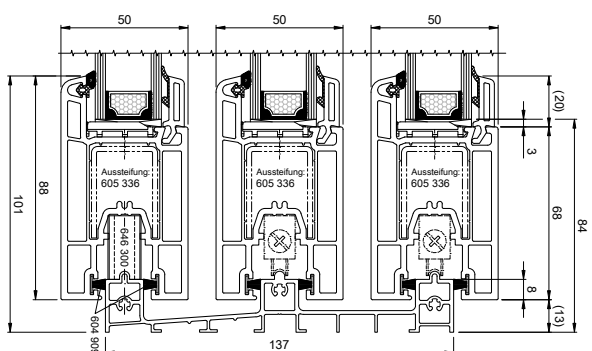

Prehľad najdôležitejších hodnôt

- Variabilné použitie ako posuvné okno alebo konštrukcia posuvných dverí
- Lahké posúvanie krídla

Tepelná izolácia:	U_w už od 1,2 W/(m ² K)
Stavebná hĺbka rámu:	76 mm/137 mm
Pohľadová výška rámu:	52 mm
Pohľadová výška krídla:	72 mm (okno) / 88 mm (dvere)
Zasklenie:	až do 28 mm
Maximálna veľkosť krídla:	Posuvné dvere: až do 1 700 x 1 900 mm resp. až do 1 000 x 2 100 mm Posuvné okno: až do 1 000 x 1800 mm

Typy otvárania:

trojkoľajový systém/rám

dvojkoľajový systém /rám

trojkoľajový systém/nížší prah

dvojkoľajový systém /nižší prah

Záruka 100%-ného nemeckého profilu najvyššej kvality

Overený slovenský výrobca