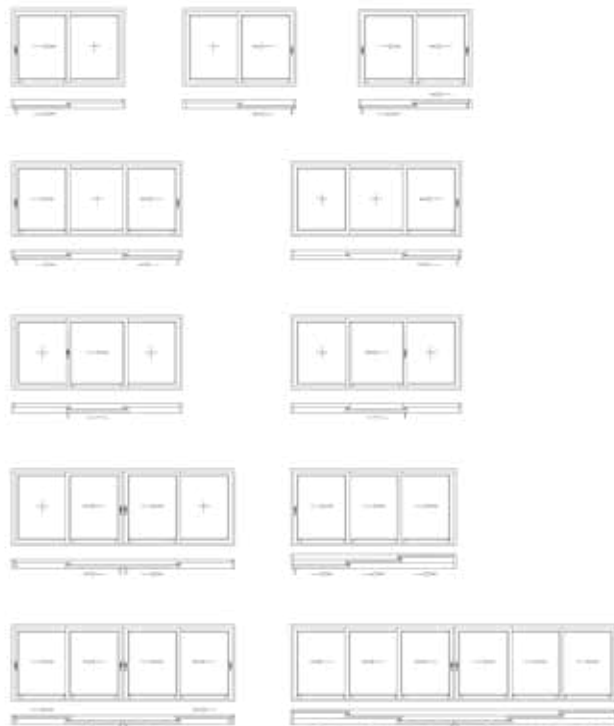

Jednoduchý modulárny systém pre posuvné okno alebo posuvné dvere

Posuvné okná a dvere sú aktuálnym trendom v modernej architektúre. EvolutionDrive SF dosahuje svoje variabilné využitie ako posuvné okno alebo konštrukcia posuvných dverí. Jednoduchá obsluha a funkčnosť vhodná pre hotelový priemysel, školy a pod. Svoje uplatnenie nájde najmä v interiéri, prípadne v exteriéri pri nižších požiadavkách na tesnosť a tepelnoizolačné vlastnosti.

Prehľad najdôležitejších hodnôt

- Variabilné použitie ako posuvné okno alebo konštrukcia posuvných dverí
- Lahké posúvanie krídla

Tepelná izolácia:	U_w už od 1,2 W/(m ² K)
Stavebná hĺbka rámu:	76 mm/137 mm
Pohľadová výška rámu:	52 mm
Pohľadová výška krídla:	72 mm (okno) / 88 mm (dvere)
Zasklenie:	až do 28 mm
Maximálna veľkosť krídla:	Posuvné dvere: až do 1 700 x 1 900 mm resp. až do 1 000 x 2 100 mm Posuvné okno: až do 1 000 x 1800 mm

Typy otvárania:

trojkoľajový systém/rám

dvojkoľajový systém /rám

trojkoľajový systém/nížší prah

dvojkoľajový systém /nižší prah

Záruka 100%-ného nemeckého profilu najvyššej kvality

Overený slovenský výrobca