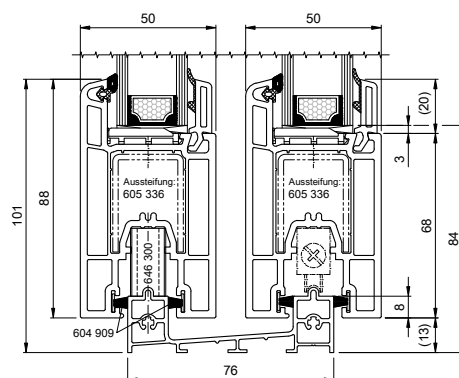

Prehľad najdôležitejších hodnôt

- Variabilné použitie ako posuvné okno alebo konštrukcia posuvných dverí
- Lahké posúvanie krídla

Tepelná izolácia:	U_w už od 1,2 W/(m ² K)
Stavebná hĺbka rámu:	76 mm/137 mm
Pohľadová výška rámu:	52 mm
Pohľadová výška krídla:	72 mm (okno) / 88 mm (dvere)
Zasklenie:	až do 28 mm
Maximálna veľkosť krídla:	Posuvné dvere: až do 1 700 x 1 900 mm resp. až do 1 000 x 2 100 mm Posuvné okno: až do 1 000 x 1800 mm

Typy otvárania:

trojkoľajový systém/rám

dvojkoľajový systém /rám

trojkoľajový systém/nížší prah

dvojkoľajový systém /nižší prah

Záruka 100%-ného nemeckého profilu najvyššej kvality

Overený slovenský výrobca