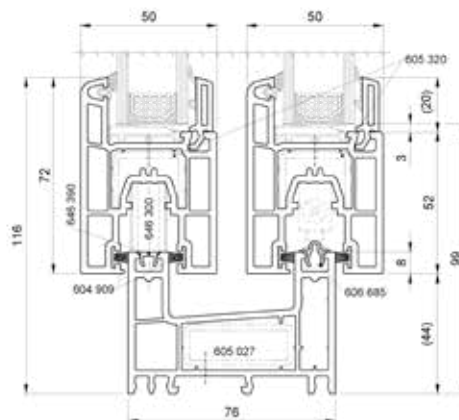

Prehľad najdôležitejších hodnôt

- Variabilné použitie ako posuvné okno alebo konštrukcia posuvných dverí
- Lahké posúvanie krídla

Tepelná izolácia:	U_w už od 1,2 W/(m ² K)
Stavebná hĺbka rámu:	76 mm/137 mm
Pohľadová výška rámu:	52 mm
Pohľadová výška krídla:	72 mm (okno) / 88 mm (dvere)
Zasklenie:	až do 28 mm
Maximálna veľkosť krídla:	Posuvné dvere: až do 1 700 x 1 900 mm resp. až do 1 000 x 2 100 mm Posuvné okno: až do 1 000 x 1800 mm

Typy otvárania:

trojkoľajový systém/rám

dvojkoľajový systém /rám

trojkoľajový systém/nížší prah

dvojkoľajový systém /nižší prah

Záruka 100%-ného nemeckého profilu najvyššej kvality

Overený slovenský výrobca