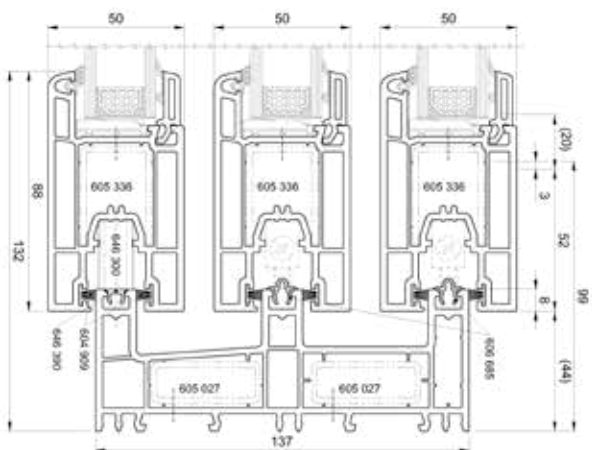

Prehľad najdôležitejších hodnôt

- Variabilné použitie ako posuvné okno alebo konštrukcia posuvných dverí
- -Lahké posúvanie krídla

Tepelná izolácia:	U_w už od 1,2 W/(m²K)
Stavebná hĺbka rámu:	76 mm/137 mm
Pohľadová výška rámu:	52 mm
Pohľadová výška krídla:	72 mm (okno) / 88 mm (dvere)
Zasklenie:	až do 28 mm
Maximálna veľkosť krídla:	Posuvné dvere: až do 1 700 x 1 900 mm resp. až do 1 000 x 2 100 mm Posuvné okno: až do 1 000 x 1800 mm

Typy otvárania: